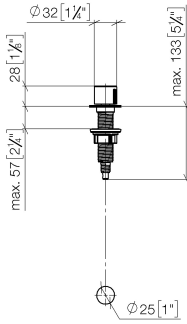

10 712 970

- commande pour un bac
- avec adaptateur pour câble Bowden

S'adapte aux gammes suivantes: ELIO, ENO, MEM, META SQUARE, SYNC et TARA ULTRA

S'adapte aux gammes suivantes : ELIO, MEM, ENO, SYNC, TARA ULTRA, META SQUARE

	Dark Chrome	10 712 970-19
	Chrome	10 712 970-00
	Platine brossé	10 712 970-06
	Platine	10 712 970-08
	Laiton (Or 23cts)	10 712 970-09
	Laiton brossé (Or 23cts)	10 712 970-28
	Noir mat	10 712 970-33
	Champagne brossé (Or 22cts)	10 712 970-46
	Champagne (Or 22cts)	10 712 970-47
	Chrome brossé	10 712 970-93
	Dark Platinum brossé	10 712 970-99

10 712 970
mm [inches]

10 712 970

Les pièces pour les
autres finitions
peuvent être
trouvées ici : Chrome